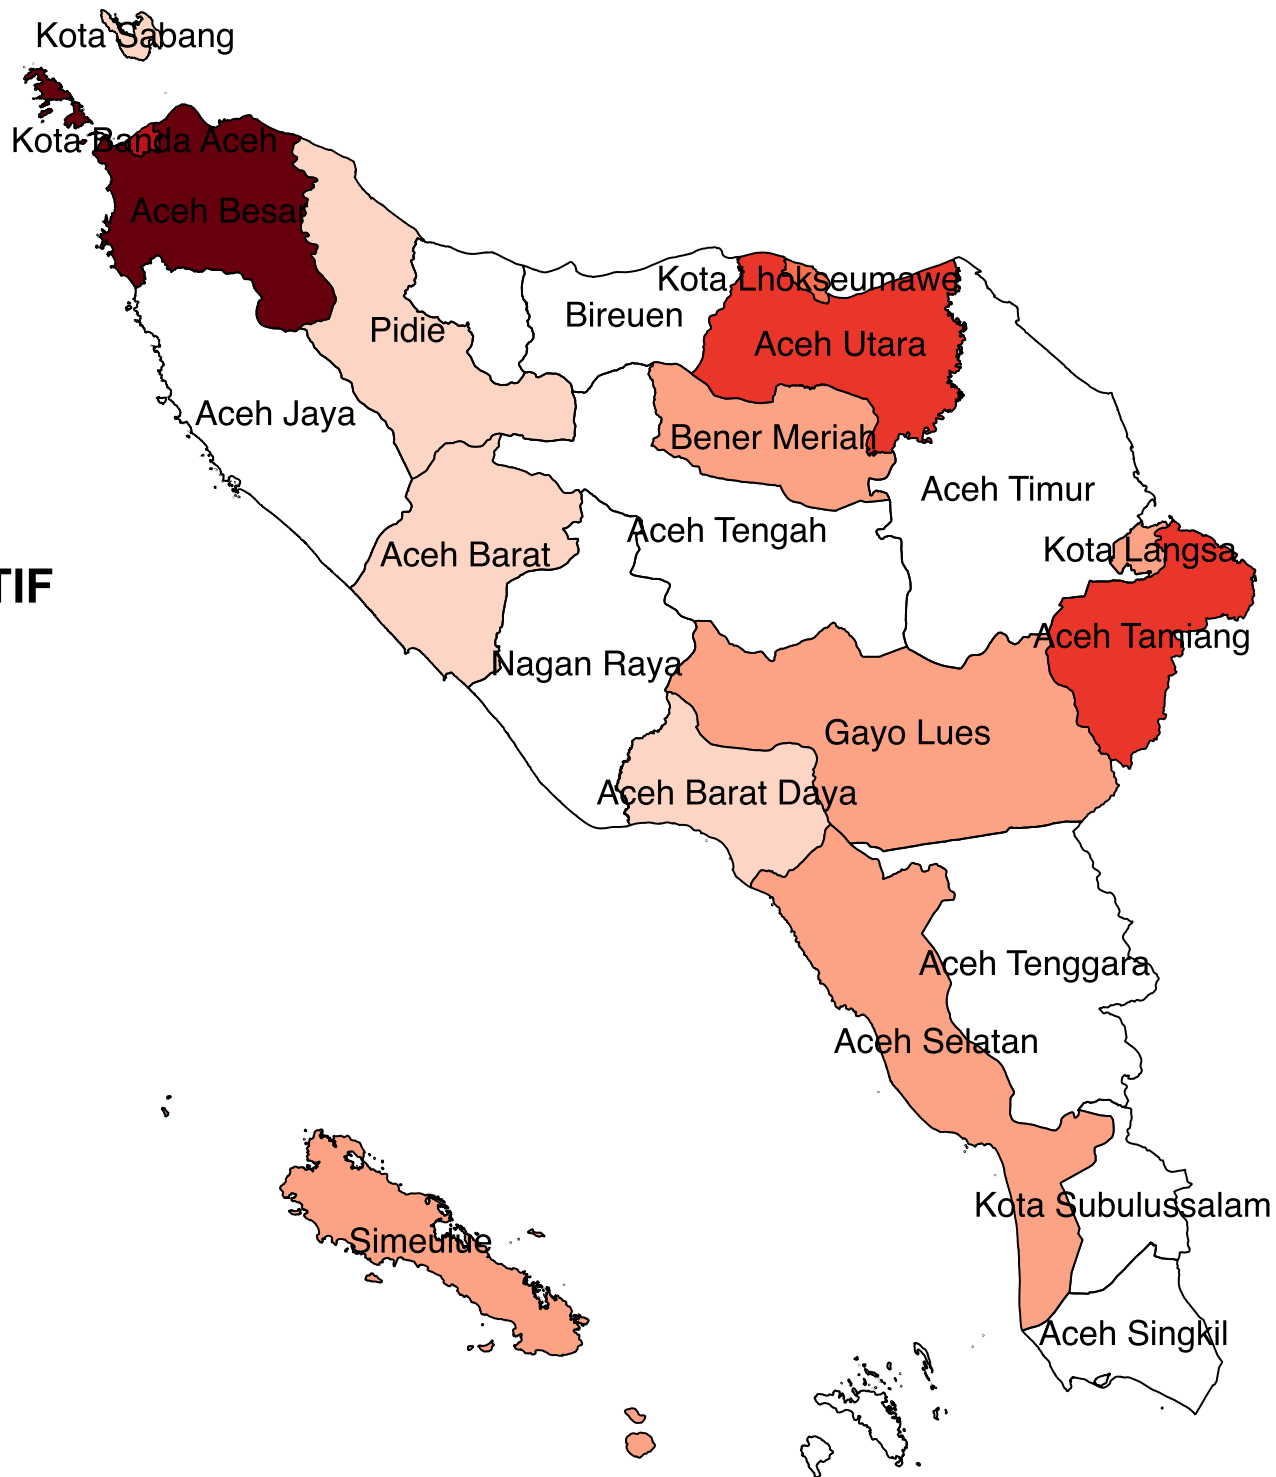

PERKEMBANGAN KUMULATIF KASUS COVID-19 ACEH PER 01 JULI 2020

Sumber:
Data POSKO Covid-19 PSC 119
Dinkes Aceh Per 01 Juli 2020

DOWNLOAD:
www.dinkes.acehprov.go.id