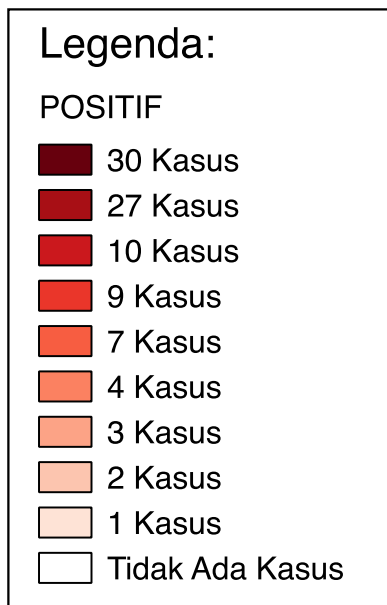

PERKEMBANGAN KUMULATIF KASUS COVID-19 ACEH PER 14 JULI 2020

Sumber:
Data POSKO Covid-19 PSC 119
Dinkes Aceh Per 14 Juli 2020

DOWNLOAD:
www.dinkes.acehprov.go.id