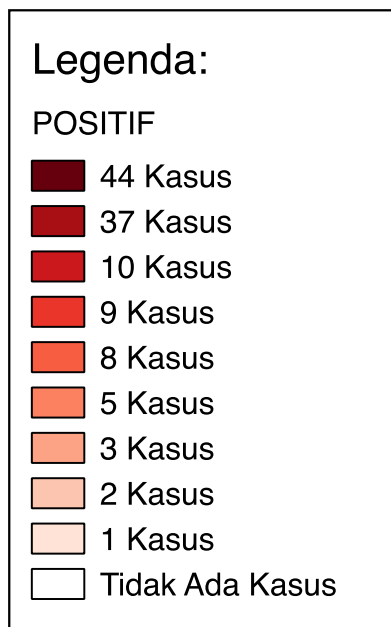

PERKEMBANGAN KUMULATIF KASUS COVID-19 ACEH PER 15 JULI 2020

Sumber:
Data POSCO Covid-19 PSC 119
Dinkes Aceh Per 15 Juli 2020

DOWNLOAD:
www.dinkes.acehprov.go.id