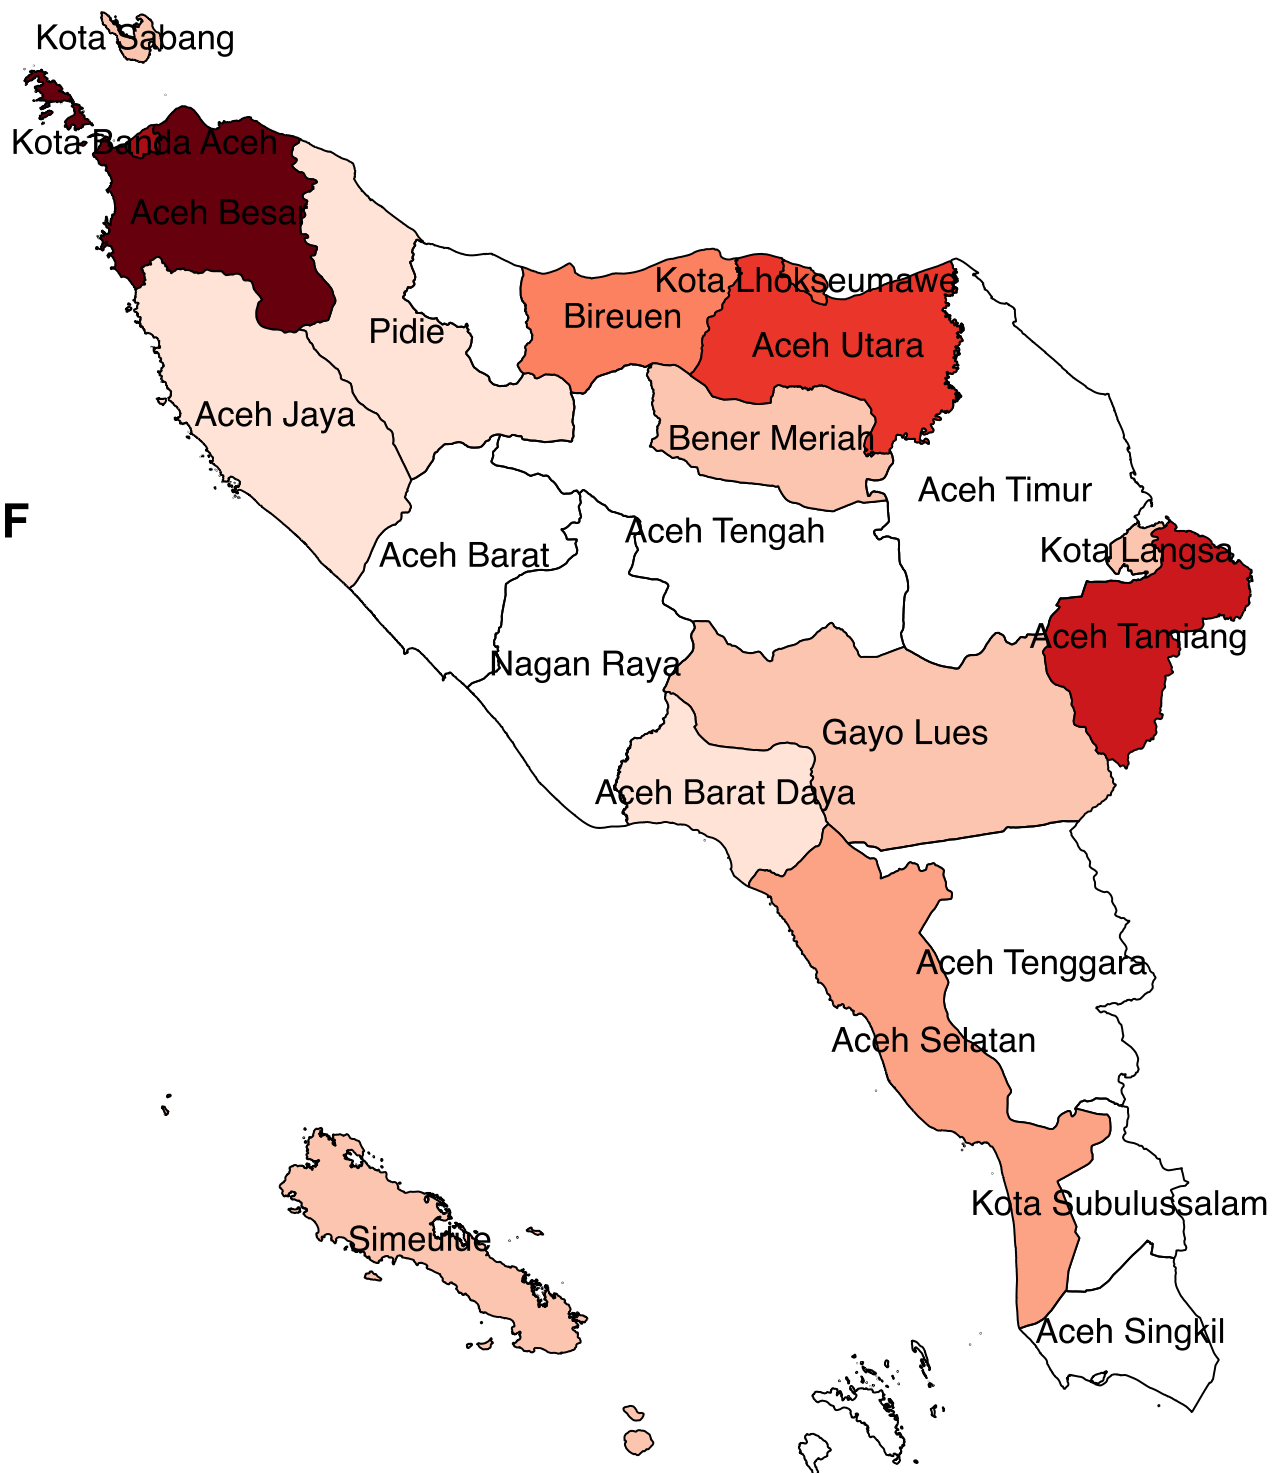

PERKEMBANGAN KUMULATIF KASUS COVID-19 ACEH PER 15 JULI 2020

Sumber:
Data POSCO Covid-19 PSC 119
Dinkes Aceh Per 15 Juli 2020

DOWNLOAD:
www.dinkes.acehprov.go.id