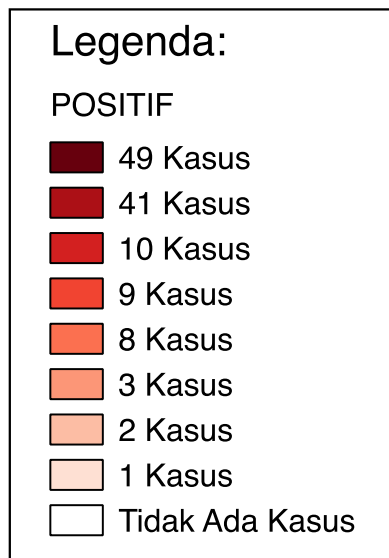

# PERKEMBANGAN KUMULATIF KASUS COVID-19 ACEH PER 22 JULI 2020

SUMBER:  
Data POSKO Covid-19 PSC 119  
Dinkes Aceh Per 22 Juli 2020

DOWNLOAD:  
[www.dinkes.acehprov.go.id](http://www.dinkes.acehprov.go.id)