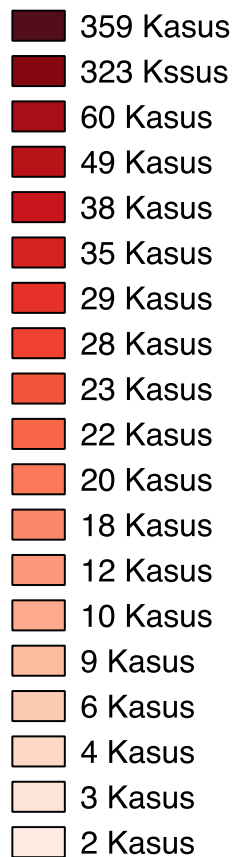

PETA PERKEMBANGAN KUMULATIF KASUS POSITIF COVID-19 ACEH PER 22 AGUSTUS 2020

Legenda:

POSITIF

Sumber:
Data Covid-19 POSKO PSC 119
Dinkes Aceh Per 22 Agustus 2020

DOWNLOAD:
www.dinkes.acehprov.go.id