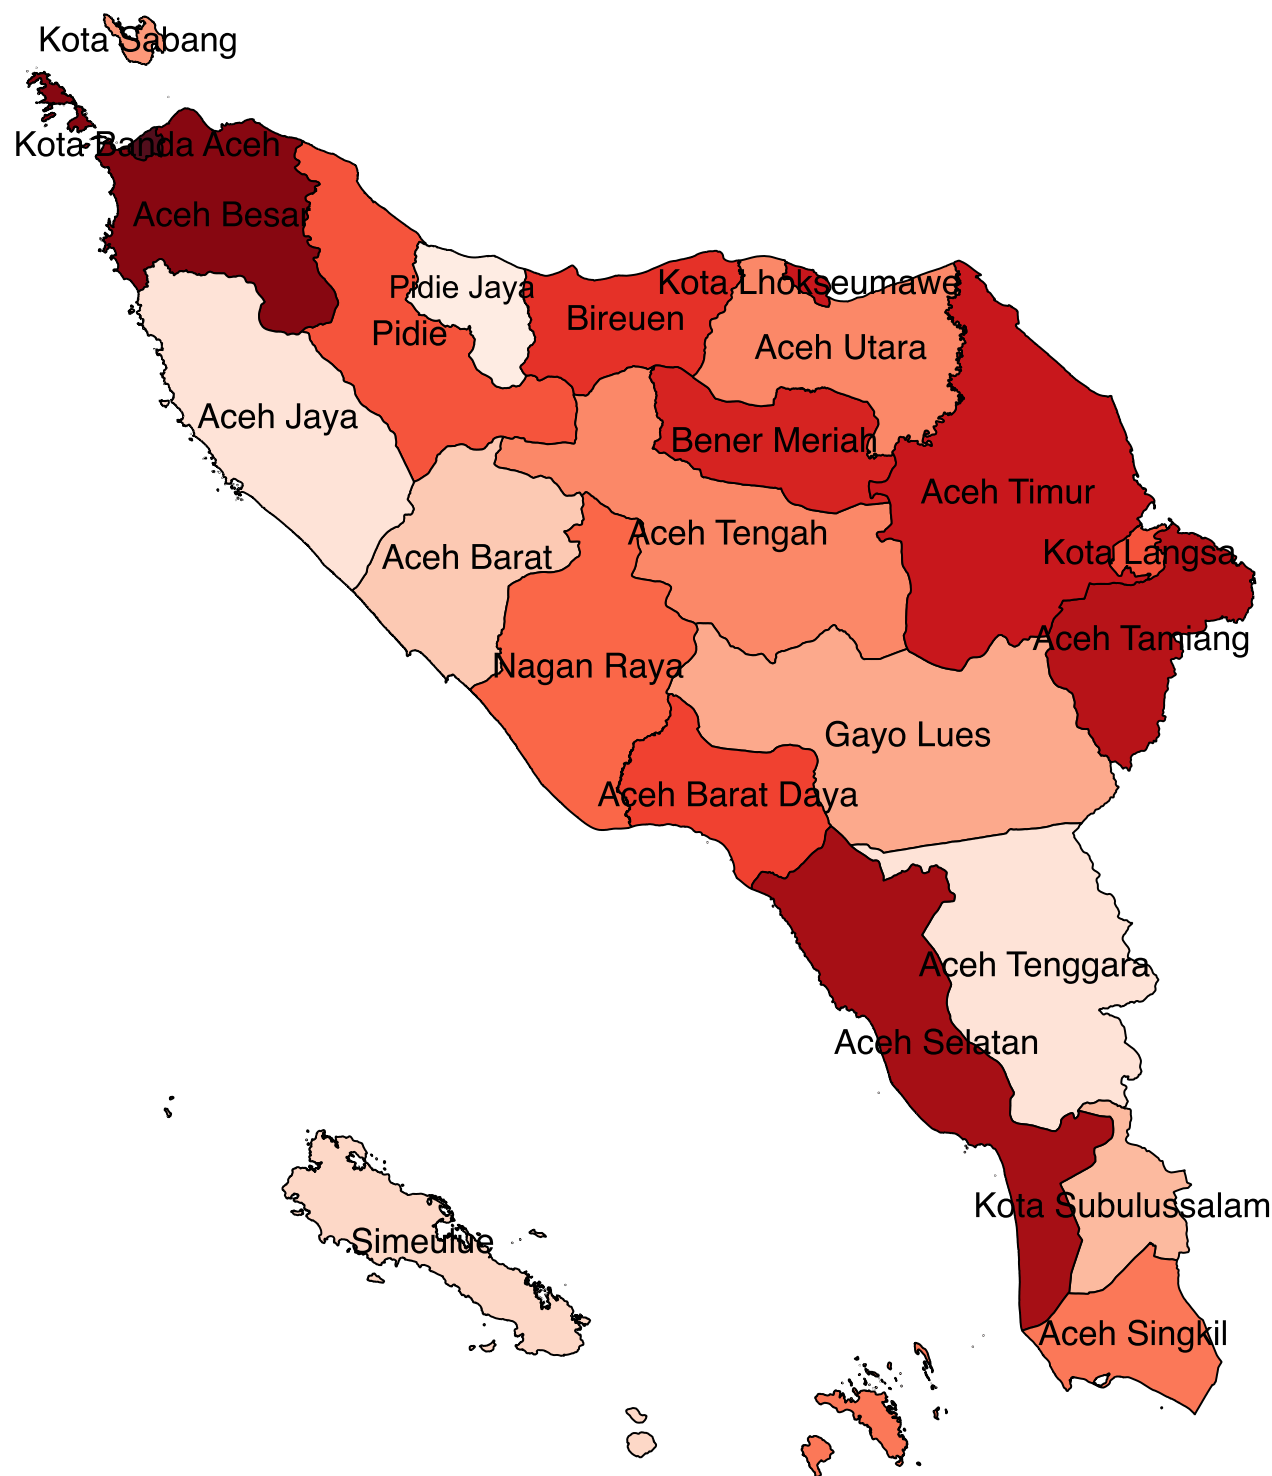

# PETA PERKEMBANGAN KUMULATIF KASUS POSITIF COVID-19 ACEH PER 22 AGUSTUS 2020

## Legenda:

### POSITIF

Sumber:  
Data Covid-19 POSKO PSC 119  
Dinkes Aceh Per 22 Agustus 2020

DOWNLOAD:  
[www.dinkes.acehprov.go.id](http://www.dinkes.acehprov.go.id)